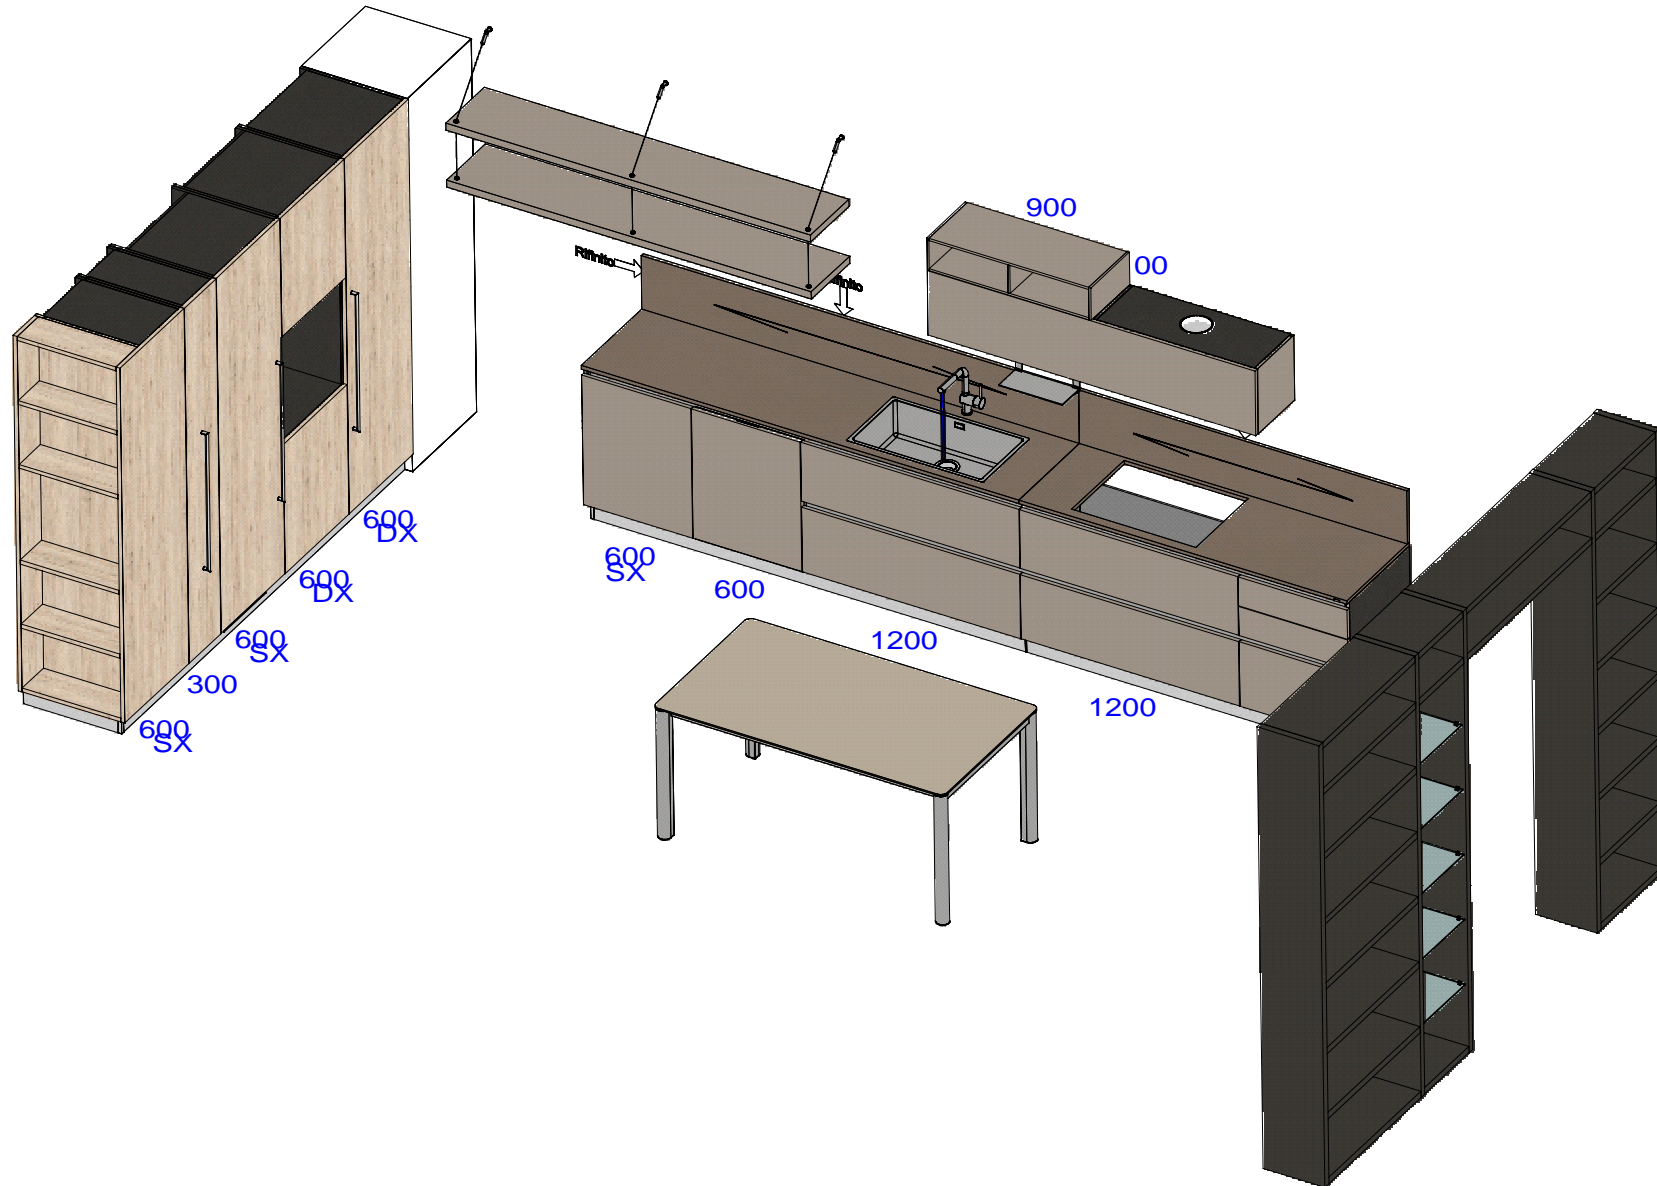

Modello e Versione commerciale:

Model / Version  
**LiberaMente Sp.22 Decorativo**

Allestimento Maniglia:

Handle / Version:  
**Man.Rot.p.var. Vert.30322 Arm.**

Zoccolo:

Plint:  
**Pvc rivestito H.10 colore Alluminio fin.Acciaio**

Worktop:

**Dekton colore Galema DKT**

Modello e Versione commerciale:  
Model/Version:

**LiberaMente Sp.22 Decorativo**

Allestimento, Maniglia:  
Handle, Version:

**Man.Rot.p.var.Vert.30322 Arm.**

Zoccolo:  
Plinth:

**Pvc rivestito H. 10 colore Alluminio fin.Acciaio**

Piano:  
Worktop:

**Dekton colore Galema\_DKT**

Modello e Versione commerciale:  
Model/Version:

**LiberaMente Sp.22 Decorativo**

Allestimento Maniglia:  
Handle Version:

**Man.Rot.p.var. Vert.30322 Arm.**

Zoccolo:  
Plinth:

**Pvc rivestito H.10 colore Alluminio fin.Acciaio**

Piano:  
Worktop:

**Dekton colore Galema\_DKT**

Modello e Versione commerciale:  
 Model/Version:

**LiberaMente Sp.22 Decorativo**