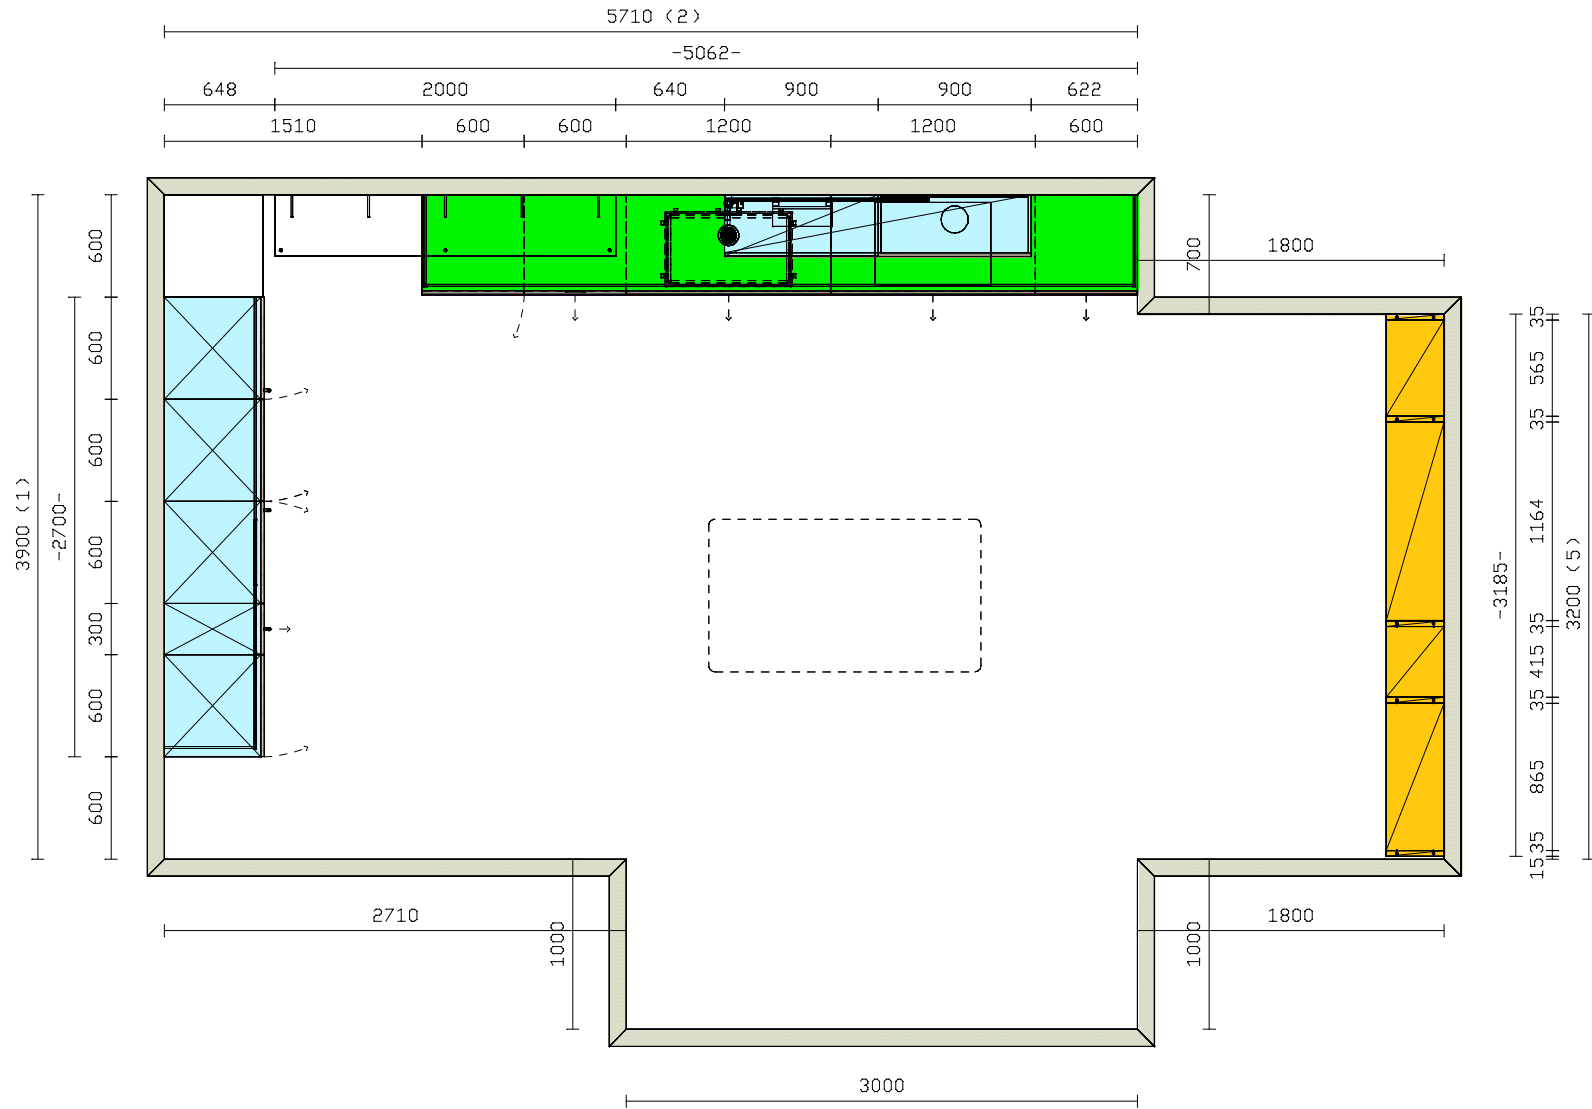

Modello e Versione commerciale:

Model / Version  
**LiberaMente Sp.22 Decorativo**

Allestimento Maniglia:

Handle / Version:  
**Man.Rot.p.var. Vert.30322 Arm.**

Zoccolo:

Plint:  
**Pvc rivestito H.10 colore Alluminio fin.Acciaio**

Worktop:

**Dekton colore Galema DKT**

Modello e Versione commerciale:  
Model/Version:

**LiberaMente Sp.22 Decorativo**

Allestimento, Maniglia:  
Handle, Version:

**Man.Rot.p.var.Vert.30322 Arm.**

Zoccolo:  
Plinth:

**Pvc rivestito H. 10 colore Alluminio fin.Acciaio**

Piano:  
Worktop:

**Dekton colore Galema\_DKT**

Modello e Versione commerciale:  
Model/Version:

**LiberaMente Sp.22 Decorativo**

Allestimento Maniglia:  
Handle Version: