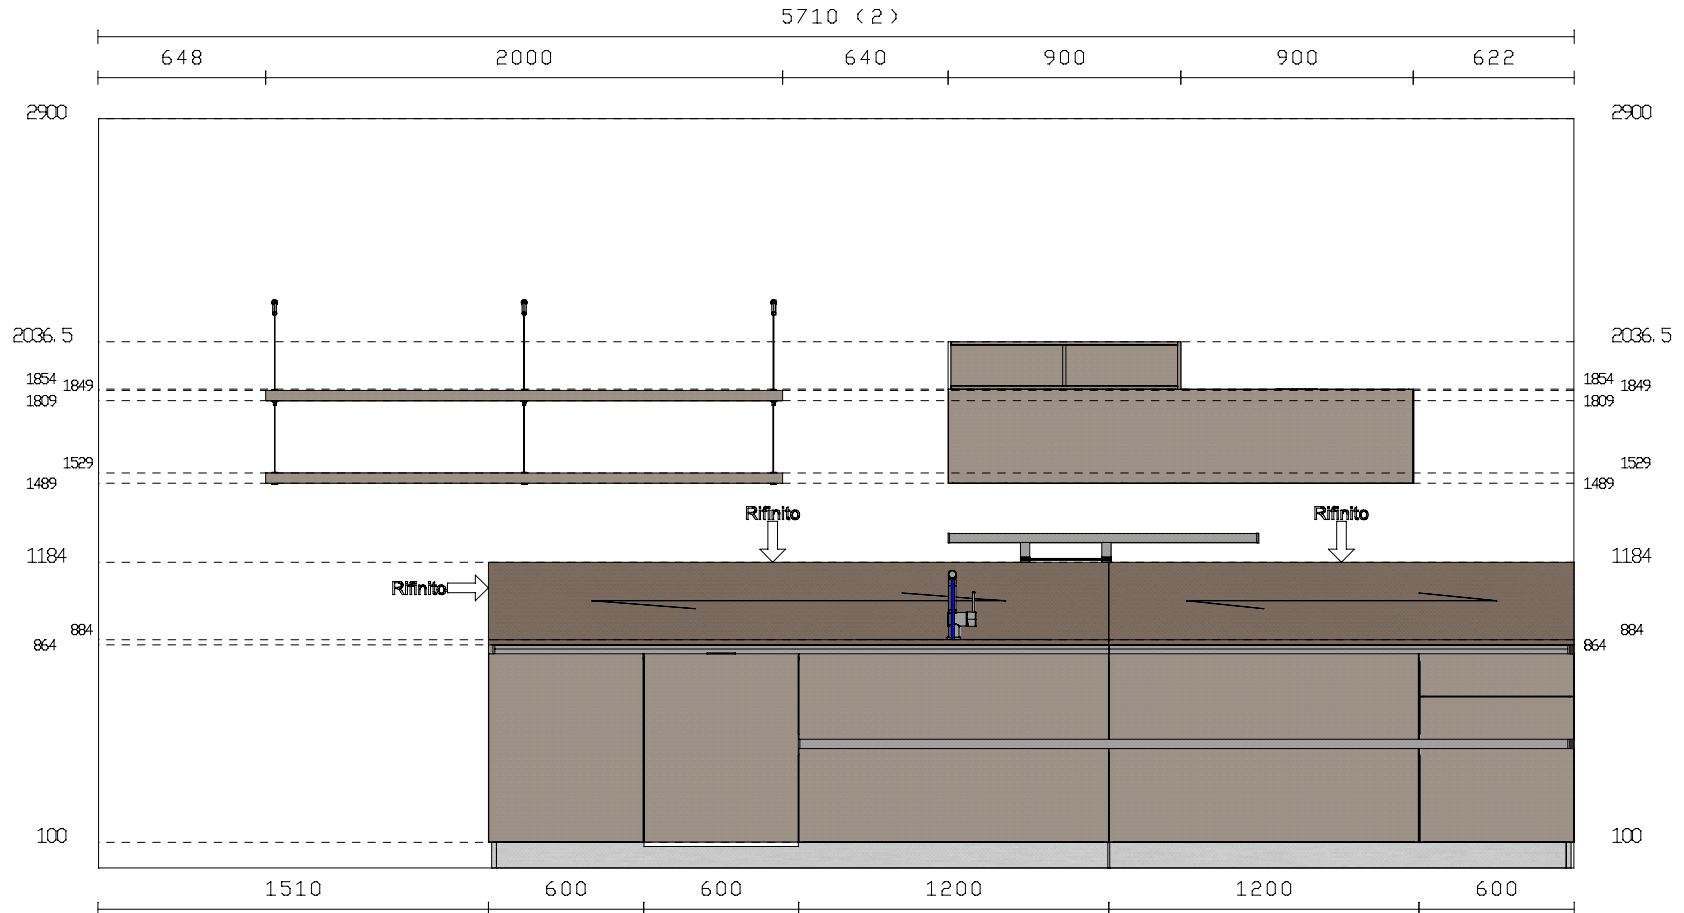

Allestimento Maniglia:  
 Handle Version:

**Man.Rot.p.var. Vert.30322 Arm.**

Zoccolo:  
 Plinth:

**Pvc rivestito H.10 colore Alluminio fin.Acciaio**

Piano:  
 Worktop:

**Dekton colore Galema\_DKT**

Modello e Versione commerciale:  
 Model/Version: