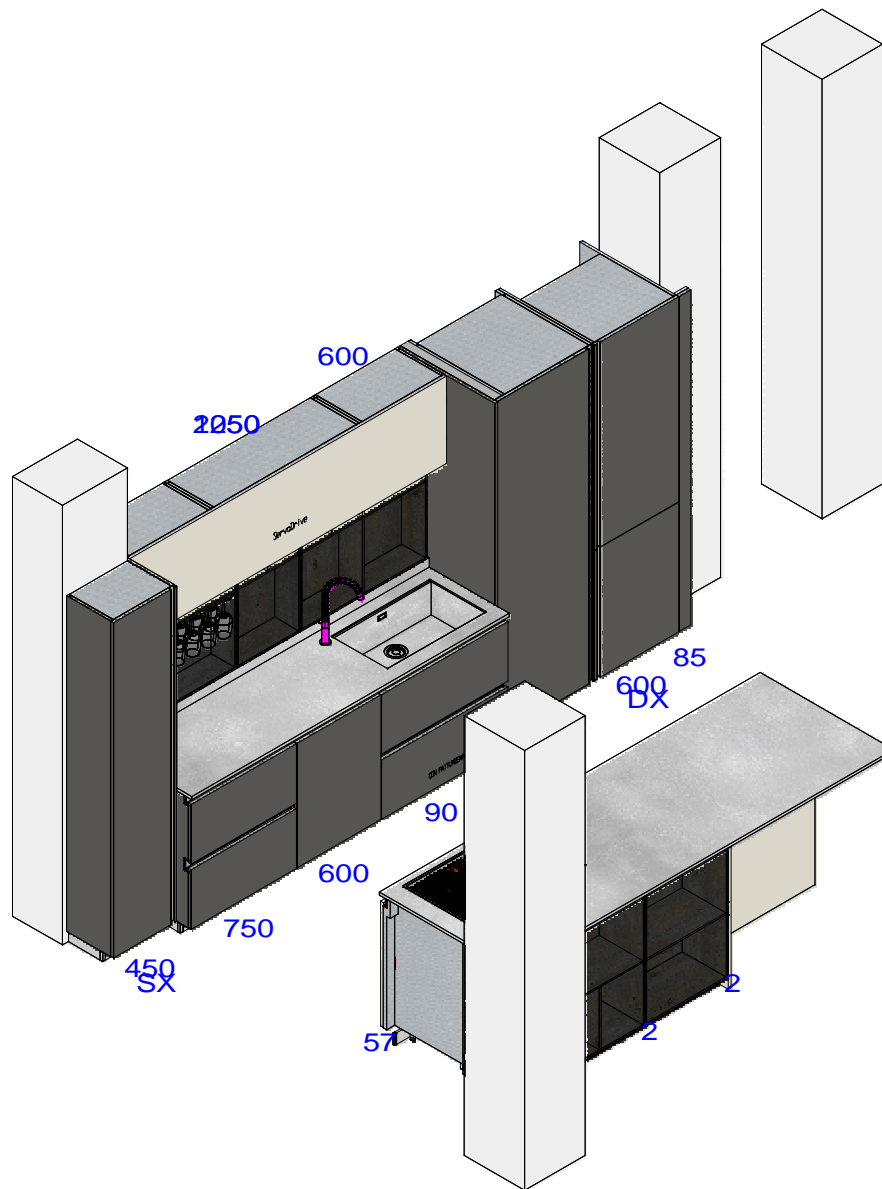

Disegno assometrico della Composizione Composition axonometric drawing

Modello e Versione commerciale:

Model / Version

One 80 Piana Lacc.Op.Flat Matt

Handle Version:

'ROAD'

Zoccolo:

Plint:

Alluminio sag.03 'liscio' H.7 colore Acciaio all.

Worktop:

ICONcrete colore ICONcrete Em

Modello e Versione commerciale:
Model/Version:

One 80 Piana Lacc.Op.Flat Matt

Allestimento Maniglia:
Handle Version:

'ROAD'

Zoccolo:
Plinth:

Alluminio sag.03 'liscio' H.7 colore Acciaio all.

Piano:
Worktop:

ICONcrete colore ICONcrete Em

Modello e Versione commerciale:
 Model/Version:

One 80 Piana Lacc.Op.Flat Matt

Allestimento Maniglia:
 Handle/Version:
 ROAD

Zoccolo:
 Plinth:

Alluminio sag.03 'liscio' H.7 colore Acciaio all.

Piano:
 Worktop:

ICONcrete colore ICONcrete Em