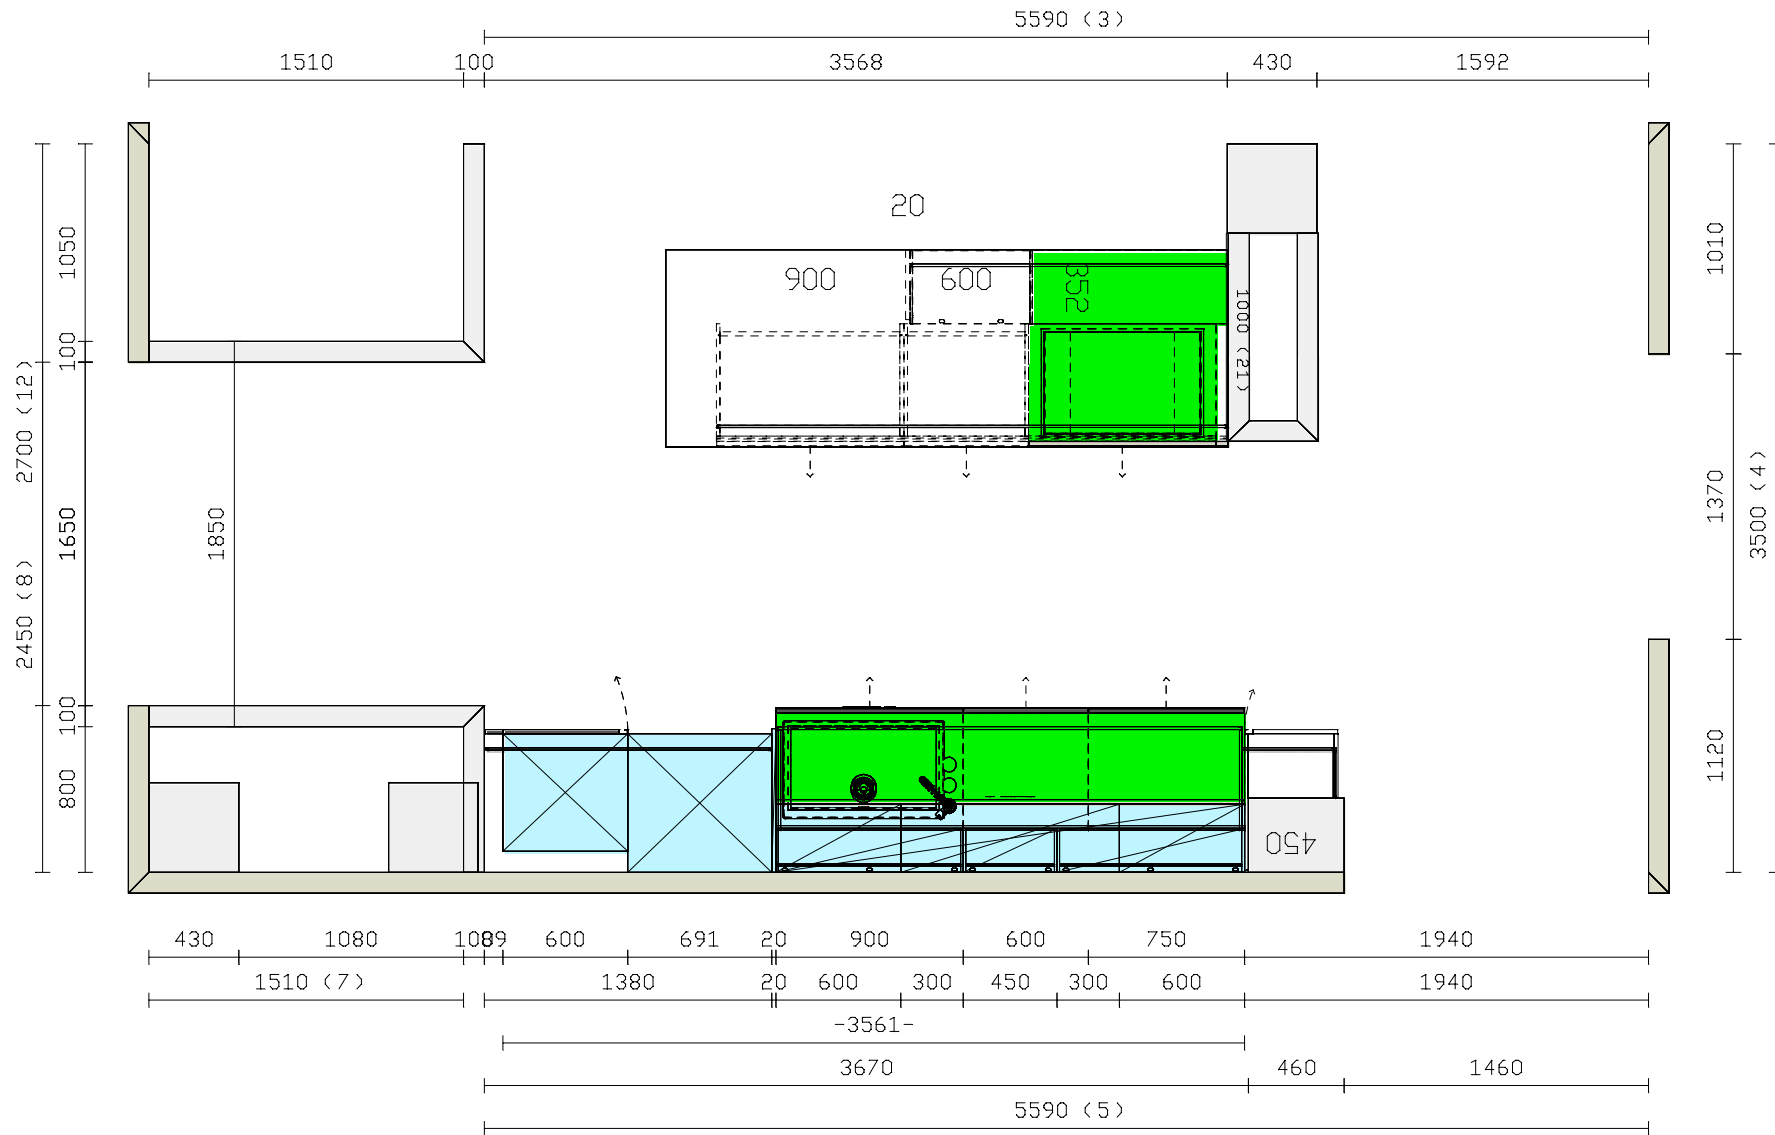

Alluminio sag.03 'liscio' H.7 colore Acciaio all.

Worktop:

ICONcrete colore ICONcrete Em

Modello e Versione commerciale:
Model/Version:

One 80 Piana Lacc.Op.Flat Matt

Allestimento Maniglia:
Handle Version:

'ROAD'

Zoccolo:
Plinth:

Alluminio sag.03 'liscio' H.7 colore Acciaio all.

Piano:
Worktop:

ICONcrete colore ICONcrete Em

Modello e Versione commerciale:
 Model/Version:

One 80 Piana Lacc.Op.Flat Matt

Allestimento Maniglia:
 Handle/Version:
 ROAD

Zoccolo:
 Plinth:

Alluminio sag.03 'liscio' H.7 colore Acciaio all.

Piano:
 Worktop:

ICONcrete colore ICONcrete Em